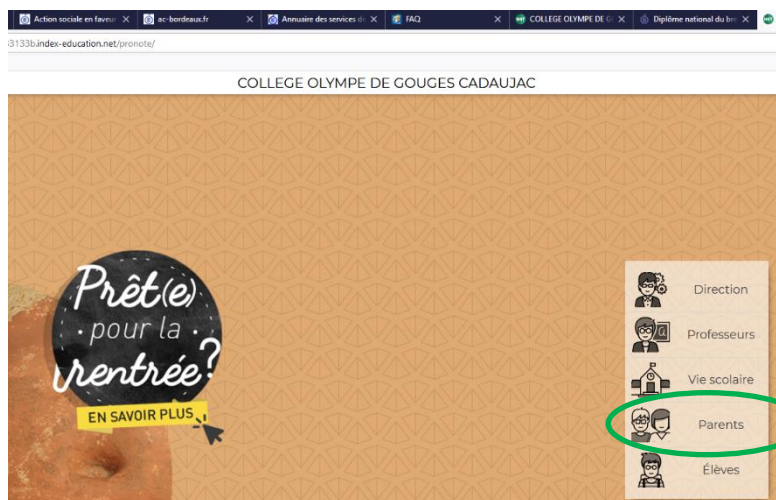

TUTORIEL « RECUPERATION CODE PRONOTE »

Les codes d'accès à Pronote « parents » et « élèves » sont les mêmes que ceux distribués l'an dernier.

En cas d'oubli, veuillez suivre la procédure suivante :

►► Aller sur le site du collège : www.collegecadaujac.fr

►► Cliquer sur l'onglet « **Pronote** »

►► Cliquer sur l'onglet « **Parents** »

► Cliquer sur le lien « récupérer son identifiant et son mot de passe »

Espace Parents

COLLEGE OLYMPE DE GOURES

identifiant

.....